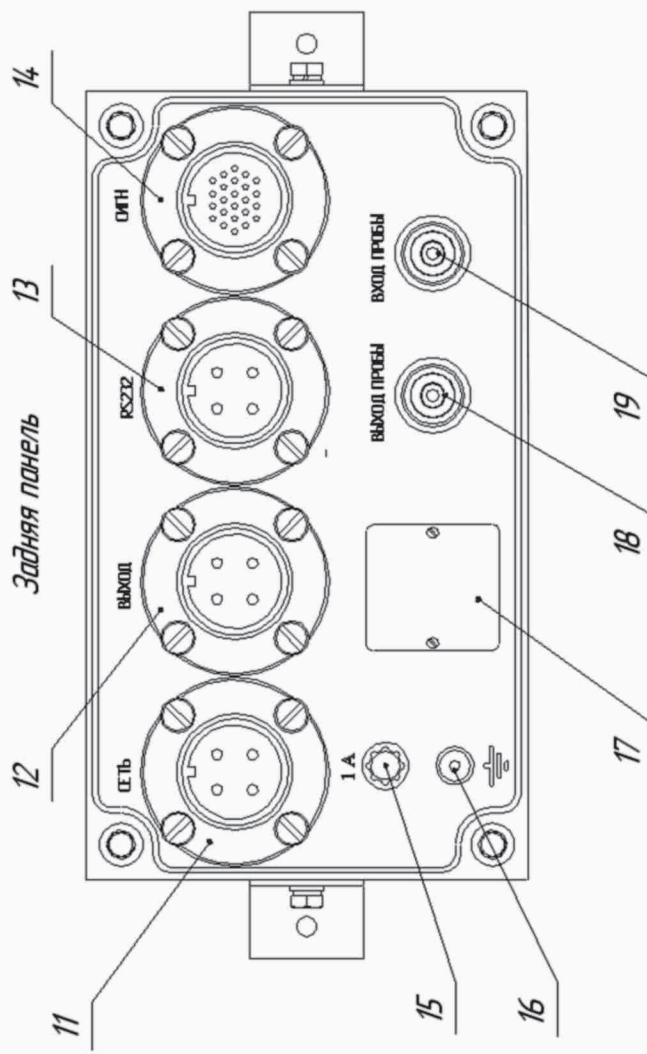

Газоанализаторы ГТВ-1101М-А. Внешний вид

- 1 – светодиод "СИГНАЛИЗАЦИЯ 1";
- 2 – светодиод "СИГНАЛИЗАЦИЯ 2";
- 3 – светодиод "СИГНАЛИЗАЦИЯ 3";
- 4 – светодиод "СИГНАЛИЗАЦИЯ 4";
- 5 – светодиод СЕТЬ;
- 6 – цифровой индикатор;
- 7 – съёмная панель;
- 8 – тумблер СЕТЬ;
- 9 – тумблер-переключатель токового выхода (0 – 5) мА или (4 – 20) мА;
- 10 – кнопки выбора режима "P", "+", "-";
- 11 – вилка СЕТЬ;
- 12 – вилка ВЫХОД;
- 13 – вилка "RS232";
- 14 – вилка СИГН.
- 15 – держатель предохранителя "1А";
- 16 – клемма заземления;
- 17 – табличка;
- 18 – штуцер ВЫХОД ПРОБЫ;
- 19 – штуцер ВХОД ПРОБЫ.