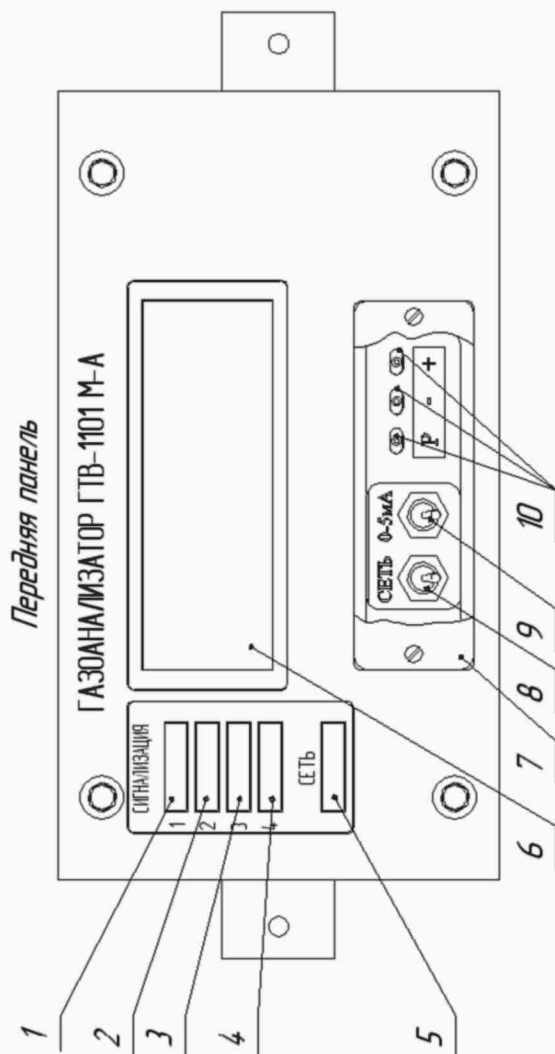

Газоанализаторы ГТВ-1101М-А. Внешний вид

- 1 – светодиод "СИГНАЛИЗАЦИЯ 1";
- 2 – светодиод "СИГНАЛИЗАЦИЯ 2";
- 3 – светодиод "СИГНАЛИЗАЦИЯ 3";
- 4 – светодиод "СИГНАЛИЗАЦИЯ 4";
- 5 – светодиод СЕТЬ;
- 6 – цифровой индикатор;
- 7 – съёмная панель;
- 8 – тумблер СЕТЬ;
- 9 – тумблер-переключатель токового выхода (0 – 5) мА или (4 – 20) мА;
- 10 – кнопки выбора режима "P", "+", "-";
- 11 – вилка СЕТЬ;
- 12 – вилка ВЫХОД;
- 13 – вилка "RS232";
- 14 – вилка СИГН.
- 15 – держатель предохранителя "1А";
- 16 – клемма заземления;
- 17 – табличка;
- 18 – штуцер ВЫХОД ПРОБЫ;
- 19 – штуцер ВХОД ПРОБЫ.